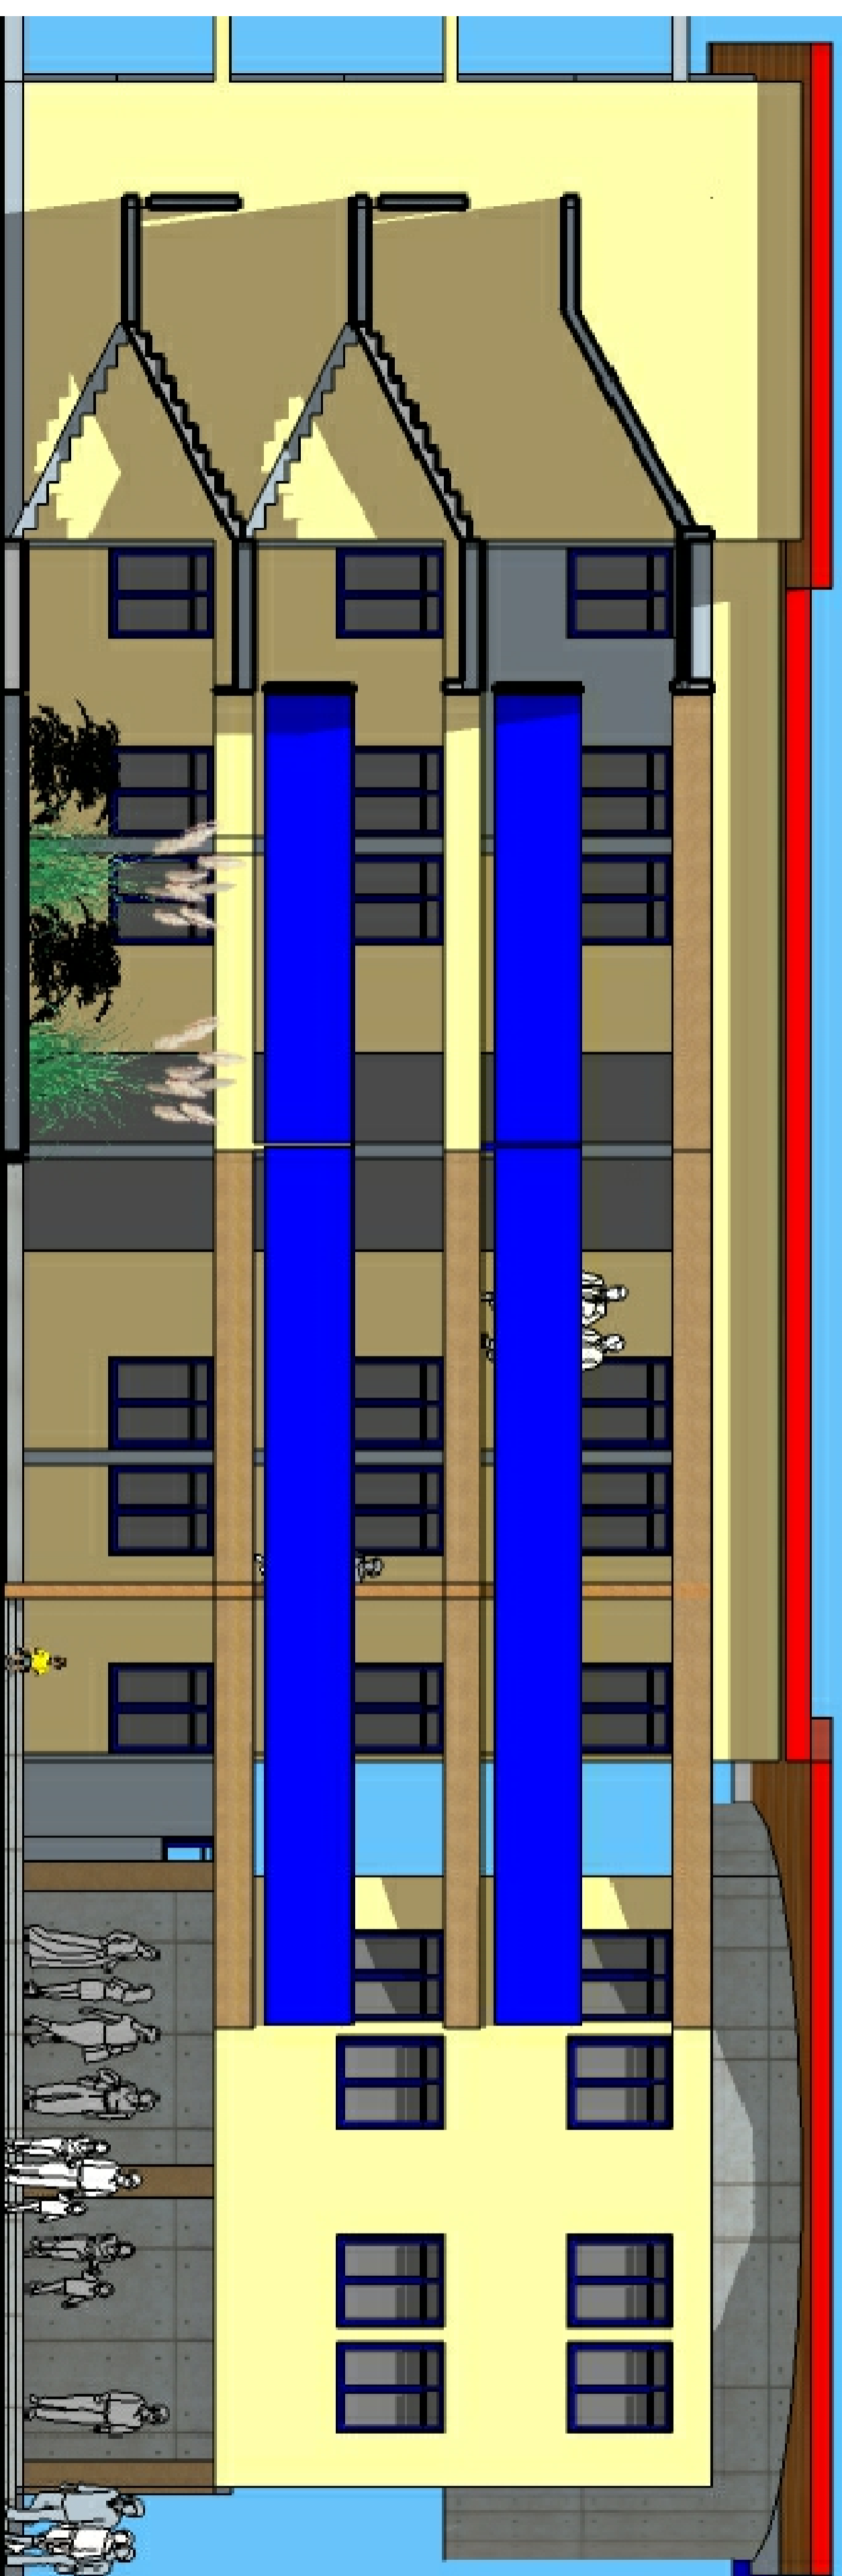

symboles

Note

NB: Se référer scrupuleusement CPT pour plus de détails

Alex LAKUBU & Associés  
Architectes  
Tél: +243919129433  
alex\_lakubu@ahico.fr  
KINSHASA-RDC

Client

College Mater Vitae

Projet

Construction d'un Bâtiment scolaire à Kinshasa/Ngaliema

Coupe Façade Principale

P05-mv-1c

Echelle  
1/50